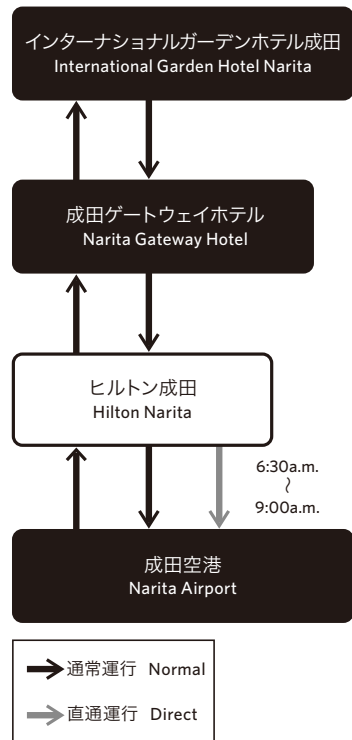

シャトルバス時刻表

SHUTTLE BUS SCHEDULE

ヒルトン成田 / Hilton Narita

ホテル ↔ 空港 HOTEL ↔ Airport

時刻 TIME	ホテル発 from HOTEL	第1 ターミナル発 from Terminal 1	第2 ターミナル発 from Terminal 2
4	45	・第3ターミナル経由第2、第1ターミナル行きです。 Shuttle Bus runs via Terminal 3 then direct to Terminal 2 and 1.	
6	30		
7	00 20 40	00 30 50	10 40
8	00 20 40	10 30 50	00 20 40
9	00 30	10 30	00 20 40
10	20	00 50	10
11	20	50	00
12	20	50	00
13	20	50	00
14	20	50	00
15	20 55	50	00
16	15 35 55	20 40	00 30 50
17	15 35 55	00 20 40	10 30 50
18	15 35 55	00 20 40	10 30 50
19	15 35 55	00 20 40	10 30 50
20	15 35 55	00 20 40	10 30 50
21	15 35 55	00 20 40	10 30 50
22		00 20	10 30

バス経路 BUS ROUTE

ホテル ↔ 空港 HOTEL ↔ Airport

道路事情によって遅れることがございますのでご了承ください。
Please bear in mind unavoidable road conditions may delay our schedules.

2015年4月改正
as of April 2015