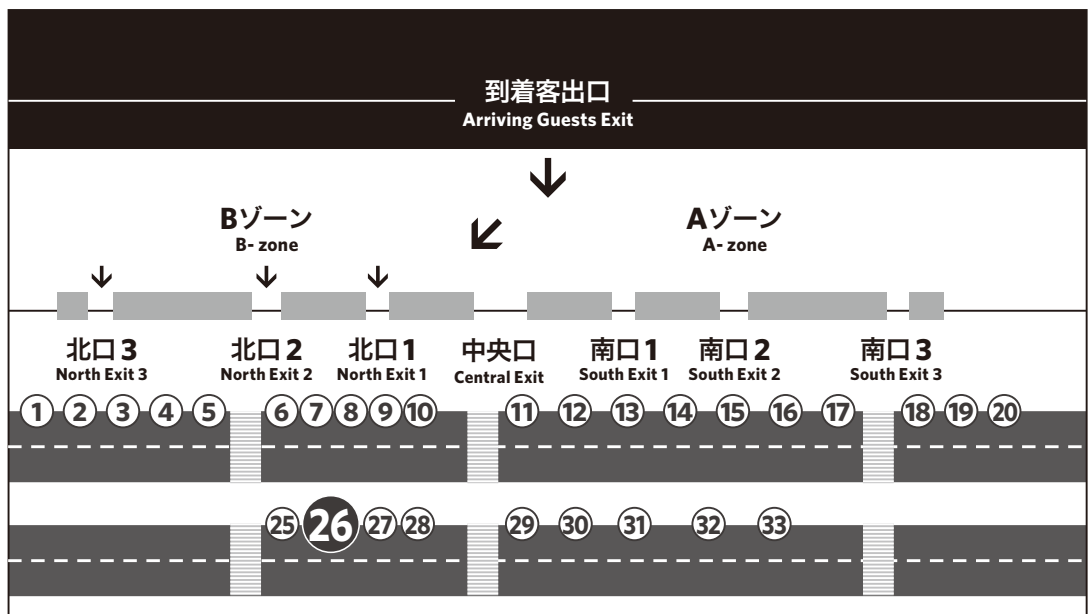

### バス経路 BUS ROUTE

#### ホテル ↔ 空港 HOTEL ↔ Airport

道路事情によって遅れることがございますのでご了承ください。  
Please bear in mind unavoidable road conditions may delay our schedules.

2015年4月改正  
as of April 2015

第1ターミナル 1F 16  
Airport Terminal 1

第2ターミナル 1F 26  
Airport Terminal 2

■ 空港ターミナル発 (1階) from Airport Terminal (1F)

第1ターミナル  
Terminal 1 No. **16**

第2ターミナル  
Terminal 2 No. **26**