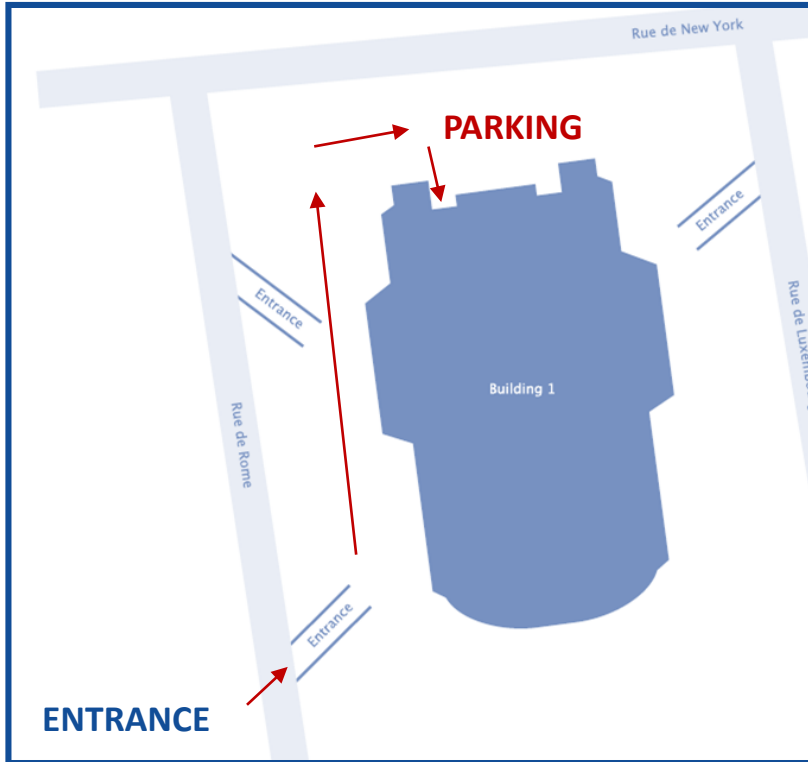

PARK & FLY - CAR PARKING MAP

CAR

From Beltway: Take **Highway A1** direction **Lille / Bruxelles**.

Take the Exit « **Aéroport Charles de Gaulle** »

Follow direction « **Roissypôle** », stay on the left lane. At traffic light, turn left. Rue de Rome.

Hotel Parking (Follow T3 / Hilton)

VOITURE

Du périphérique : Prendre l'autoroute **A1** direction **Lille / Bruxelles**

Prendre la **sortie Aéroport Charles de Gaulle**

Suivre l'indication **Roissypôle**, rester sur la file de gauche. Au feu, tourner à gauche.

Parking à l'hôtel (suivre T3 / Hilton)