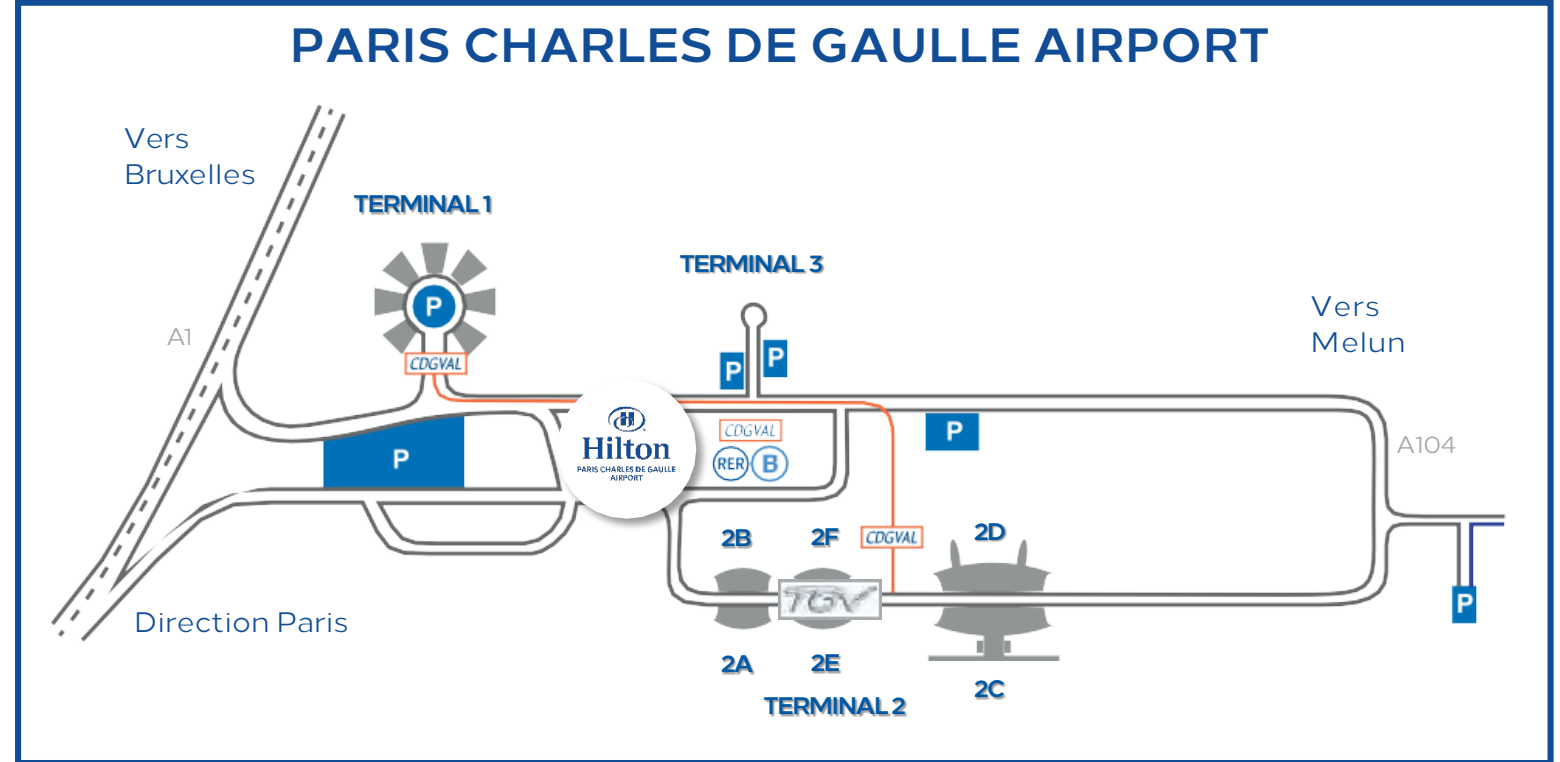

PARK & FLY - CAR PARKING MAP

CAR

From Beltway: Take **Highway A1** direction **Lille / Bruxelles**.

Take the Exit « **Aéroport Charles de Gaulle** »

Follow direction « **Roissypôle** », stay on the left lane. At traffic light, turn left. Rue de Rome.

Hotel Parking (Follow T3 / Hilton)

VOITURE

Du périphérique : Prendre l'autoroute **A1** direction **Lille / Bruxelles**

Prendre la **sortie Aéroport Charles de Gaulle**

Suivre l'indication **Roissypôle**, rester sur la file de gauche. Au feu, tourner à gauche.

Parking à l'hôtel (suivre T3 / Hilton)