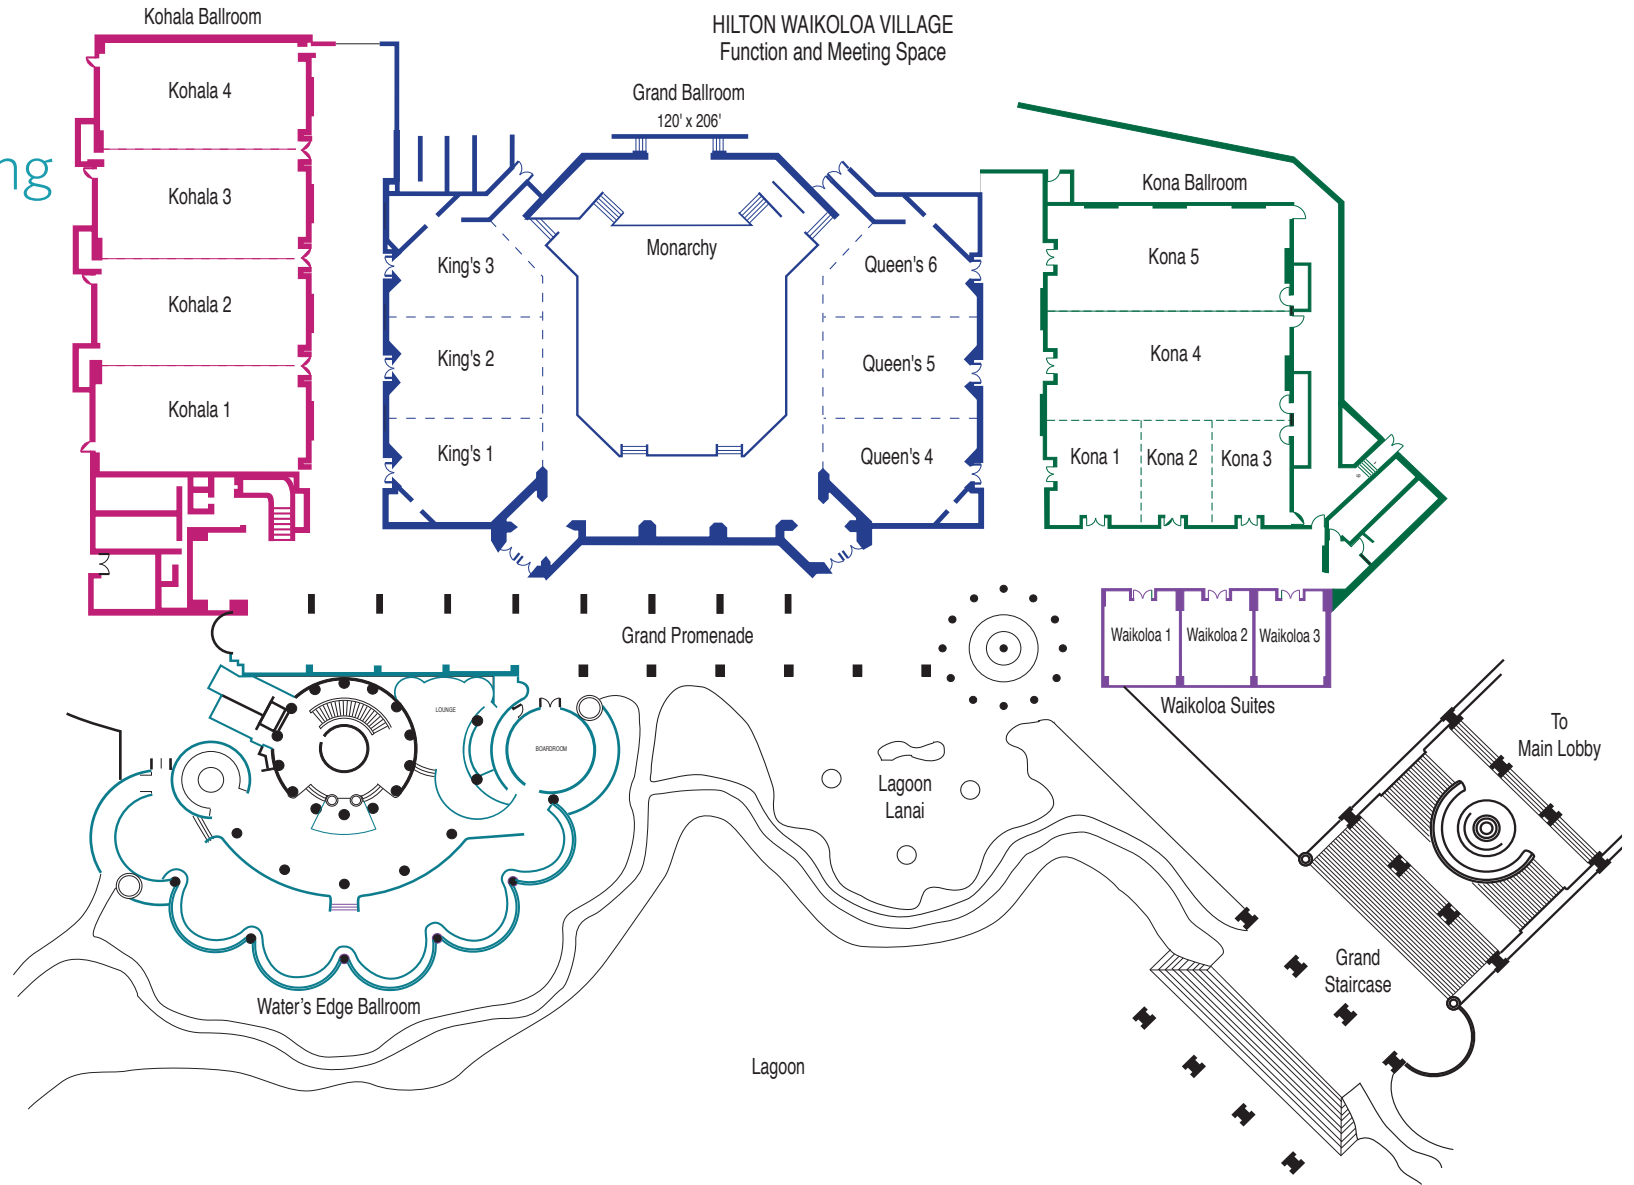

Meeting Space

Meeting Space

							Rounds/12	3/6'		Booths 8'X10'	Booths 10'X10'
Grand Ballroom	120'	206'	30'	24,720	1146	2400	1560	2841	n/a	86	78
Monarchy Ballroom	95'	134'	30'	12,730	480	950	672	1469	n/a	32	29
King's Ballroom	55'	108'	15'	5,940	300	450	384	686	n/a	27	23
King's 1	35'	55'	15'	1,925	90	150	108	222	40	5	4
King's 2	36'	55'	15'	1,980	138	180	120	226	40	6	6
King's 3	37'	55'	15'	2,035	81	150	108	233	40	6	6
Queen's Ballroom	55'	108'	15'	5,940	300	450	384	686	n/a	27	23
Queen's 4	35'	55'	15'	1,925	90	150	108	222	40	5	4
Queen's 5	36'	55'	15'	1,980	138	180	132	226	40	6	6
Queen's 6	37'	55'	15'	2,035	108	150	108	233	40	6	6
Kohala Ballroom	70'	142'	15'	10,080	540	806	576	1128	n/a	55	50
Kohala 1	36'	70'	15'	2,520	96	180	144	281	58	11	10
Kohala 2	36'	70'	15'	2,520	96	180	144	281	58	11	10
Kohala 3	36'	70'	15'	2,520	96	180	144	281	58	11	10
Kohala 4	36'	70'	15'	2,520	96	180	144	281	58	11	10
Kona Ballroom	80'	108'	15'	8,640	500	750	540	978	n/a	48	42
Kona1	30'	36'	15'	1,080	45	65	60	121	28	5	4
Kona2	22'	36'	15'	792	45	65	48	86	28	3	2
Kona3	28'	36'	15'	1,008	45	65	60	114	28	6	6
Kona4	36'	80'	15'	2,880	142	260	180	325	64	13	12
Kona5	36'	80'	15'	2,880	142	260	180	324	64	13	12
Waikoloa Suite 1	24'	31'	9'	744	25	50	48	82	22		
Waikoloa Suite 2	24'	31'	9'	744	25	50	48	82	22		
Waikoloa Suite 3	24'	31'	9'	744	25	50	48	82	22		
Water's Edge Ballroom	63'	168'	35'	10,584			300	300			
Water's Edge Boardroom	21'	25'	15'	525					16		
Grand Promenade	60'	258'	15'	15,480				1780		56	56
Kohala Promenade	32'	162'	20'	5,184				580		30	30
Kona Promenade	32'	120'	20'	3,840				440		22	22