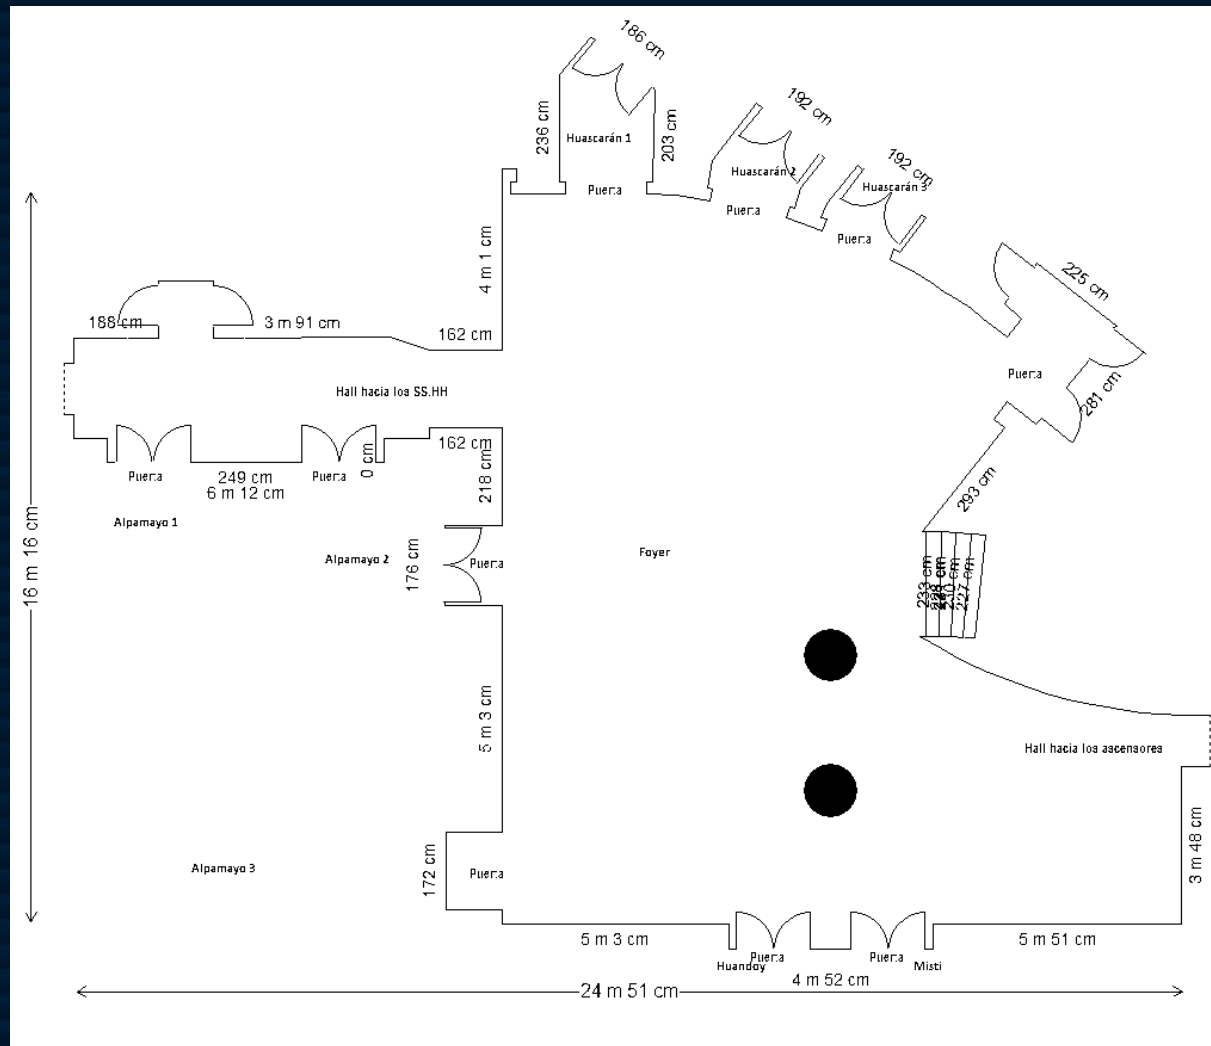

HILTON LIMA MIRAFLORES

FOYER

ALPAMAYO

Altura: 2.60m
Ancho: 14.88m
Fondo: 8.79m

SALKANTAY

Altura: 2.63m
Ancho A: 4.20m
Ancho B: 7.53m
Ancho C: 9.34m
Fondo: 9.96m

AUSANGATE

Altura: 2.60m
Ancho: 7.36m
Fondo: 6.52m

ROOFTOP & TERRACE