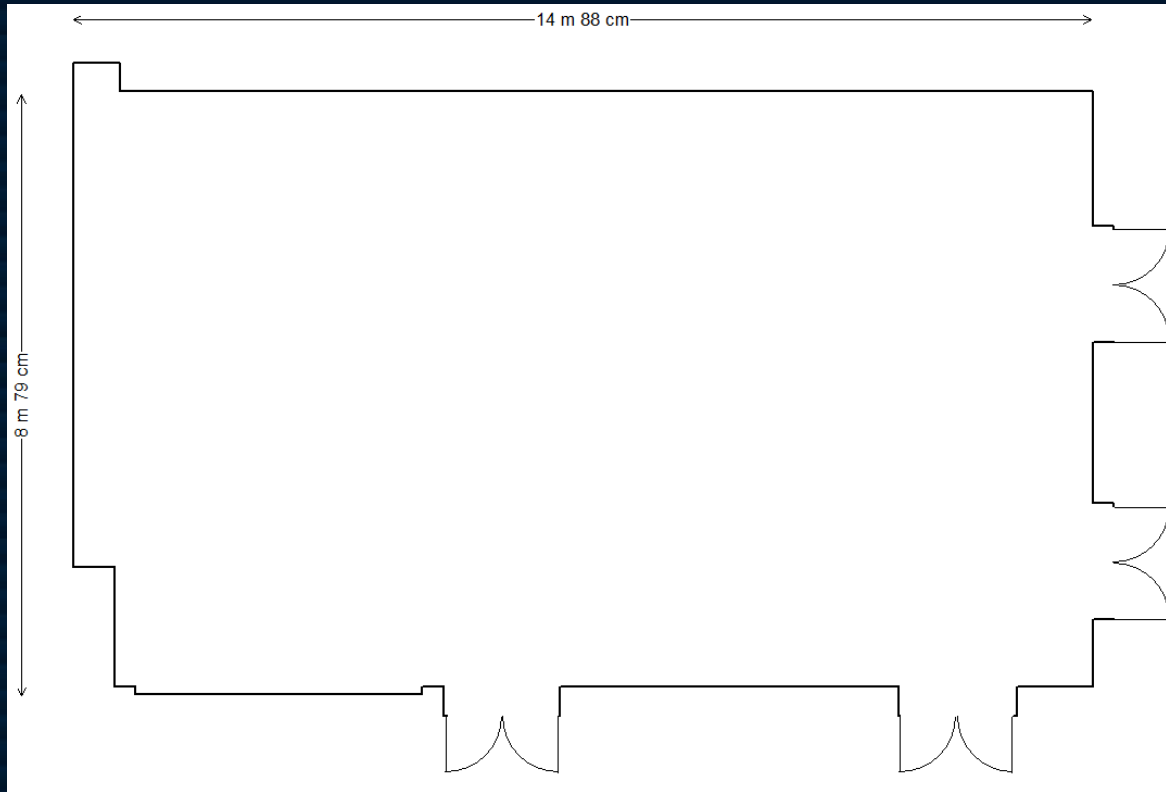

HILTON LIMA MIRAFLORES

FOYER

ALPAMAYO

Altura: 2.60m
Ancho: 14.88m
Fondo: 8.79m

SALKANTAY

Altura: 2.63m
Ancho A: 4.20m
Ancho B: 7.53m
Ancho C: 9.34m
Fondo: 9.96m

AUSANGATE

Altura: 2.60m
Ancho: 7.36m
Fondo: 6.52m