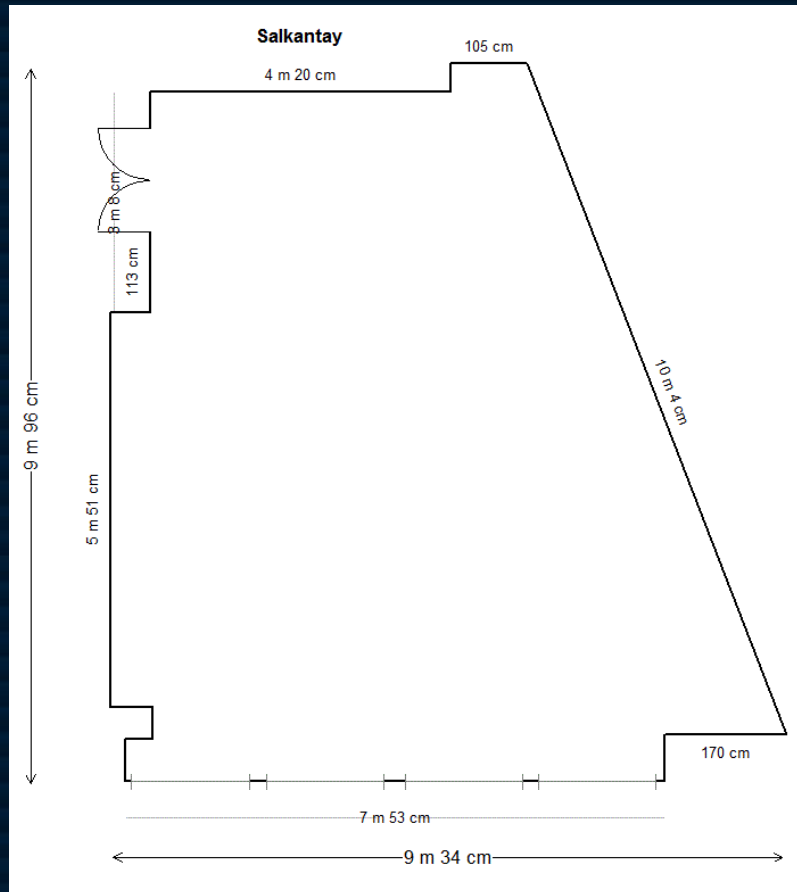

HILTON LIMA MIRAFLORES

FOYER

ALPAMAYO

Altura: 2.60m
Ancho: 14.88m
Fondo: 8.79m

SALKANTAY

Altura: 2.63m
Ancho A: 4.20m
Ancho B: 7.53m
Ancho C: 9.34m
Fondo: 9.96m

AUSANGATE

Altura: 2.60m
Ancho: 7.36m
Fondo: 6.52m