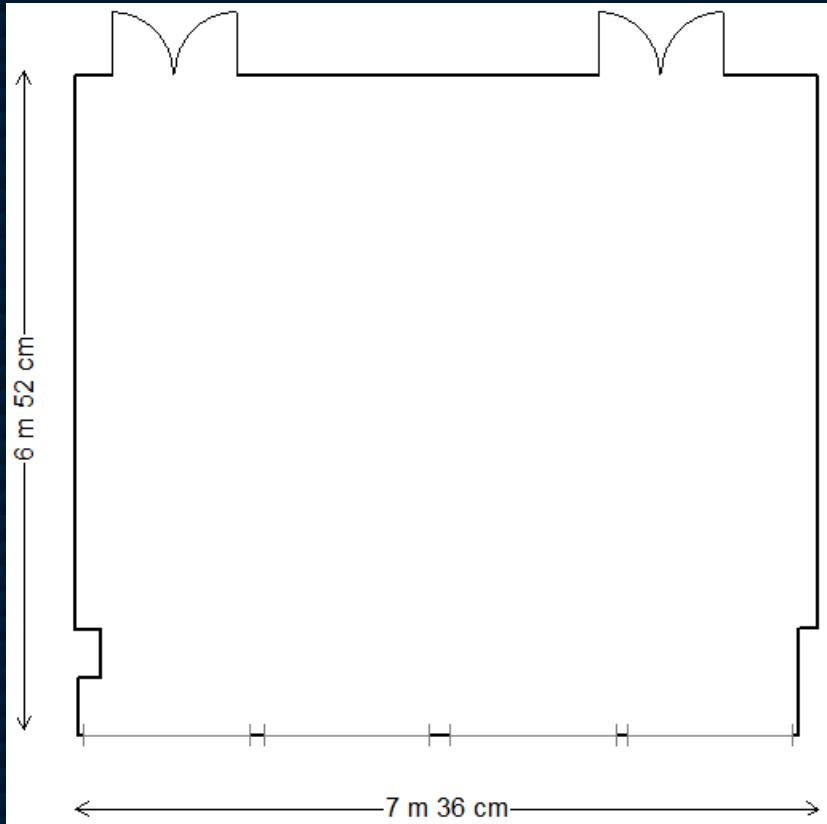

HILTON LIMA MIRAFLORES

FOYER

ALPAMAYO

Altura: 2.60m
Ancho: 14.88m
Fondo: 8.79m

SALKANTAY

Altura: 2.63m
Ancho A: 4.20m
Ancho B: 7.53m
Ancho C: 9.34m
Fondo: 9.96m

AUSANGATE

Altura: 2.60m
Ancho: 7.36m
Fondo: 6.52m