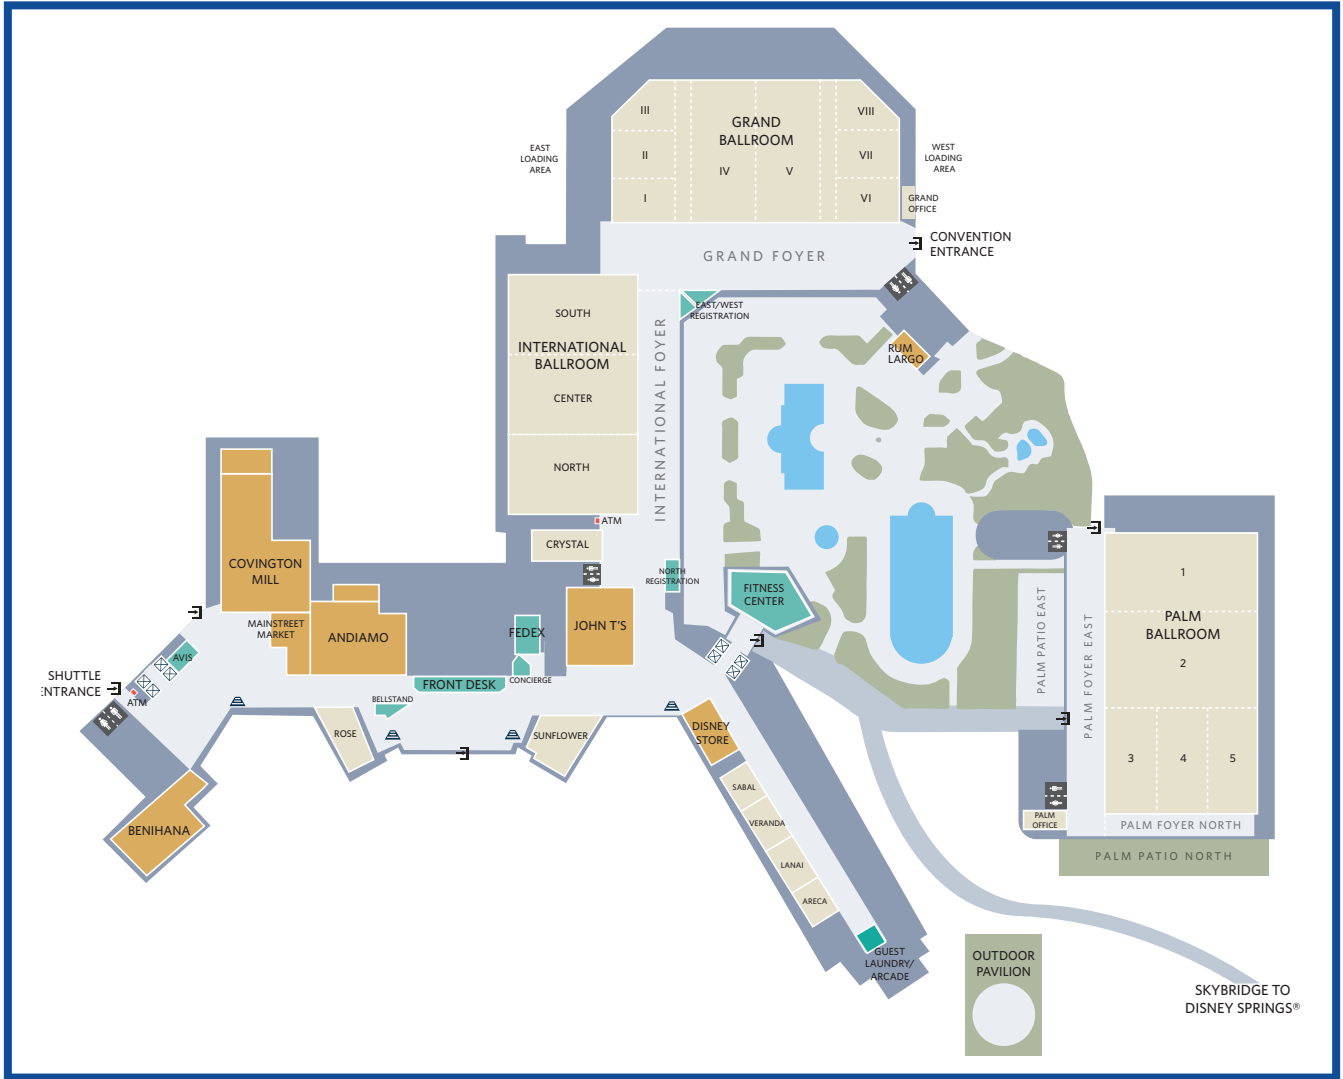

Hilton

ORLANDO LAKE BUENA VISTA

Mezzanine and Breakout Rooms Capacity Chart

Name	Area (Sq. Ft.)	Length (Ft.)	Width (Ft.)	Height (Ft.)	Theater	Classroom (3/6') (4/8')	Conference	U-Shape	Reception	Banquet
Azalea	528	24	22	9	44	24	22	22	55	40
Begonia	506	23	22	9	44	24	22	22	55	40
Azalea/Begonia	1,034	47	22	9	88	50	40	36	110	80
Camellia	651	21	31	9	64	30	28	24	68	50
Dogwood	756	21	36	9	80	45	30	27	83	60
Camellia/Dogwood	1,407	21	67	9	144	72	62	60	151	110
Edelweiss	703	19	37	9	54	30	24	24	45	30
Fuchsia	468	18	26	9	48	24	22	22	45	30
Gardenia	468	18	26	9	48	24	22	22	45	30
Fuchsia/Gardenia	936	18	52	9	96	40	40	N/A	90	60
Hibiscus	468	18	26	9	48	24	22	22	45	30
Iris	468	18	26	9	48	24	22	22	45	30
Hibiscus/Iris	936	18	52	9	96	40	40	N/A	90	60
Jasmine	468	18	26	9	N/A	N/A	N/A	N/A	N/A	N/A
Kahili	468	18	26	9	48	24	22	22	45	30
Lily	442	17	26	9	48	24	22	22	42	30
Kahili/Lily	910	18	52	9	96	48	44	N/A	87	60
Magnolia	703	19	37	9	54	30	24	24	45	30
Narcissus	756	21	36	9	80	42	34	27	83	60
Orange Blossom	651	21	31	9	64	30	28	28	68	50
Narcissus/Orange Blossom	1,407	21	67	9	144	72	62	60	151	110
Poinsettia	506	23	22	9	44	24	22	18	53	40
Quince	528	24	22	9	44	24	22	18	55	40
Poinsettia/Quince	1,034	47	22	9	88	50	40	36	108	80
Sabal	378	27	14	10	N/A	N/A	10	N/A	N/A	10
Sunflower	900	32	30	9	48	24	14	14	N/A	N/A
Veranda	702	27	26	10	48	24	14	14	48	30
Crystal	1,215	27	45	9	126	30	30	126	80	8
Lanai	988	38	26	10	60	36	22	22	60	50
Areca	378	27	14	10	N/A	N/A	10	N/A	N/A	10
Rose	1,053	47	22	10	66	32	24	24	66	50