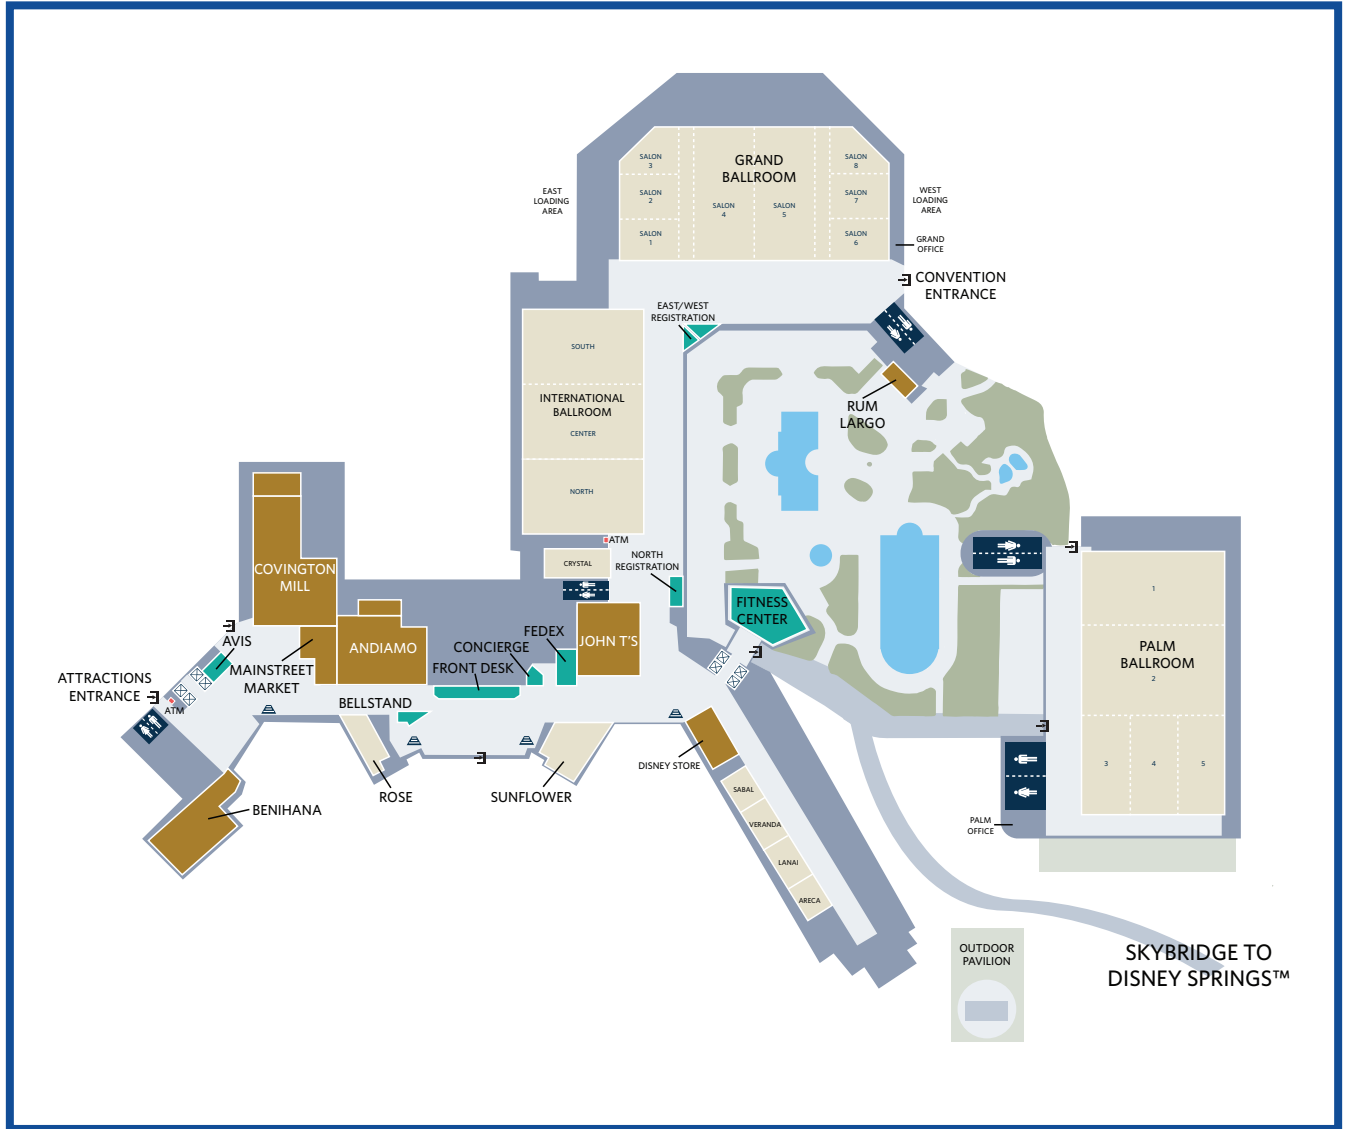

Hilton

ORLANDO LAKE BUENA VISTA

Hilton

ORLANDO LAKE BUENA VISTA

Mezzanine and Breakout Rooms Capacity Chart

Name	Area (Sq. Ft.)	Length (Ft.)	Width (Ft.)	Height (Ft.)	Theater	Classroom (2/6') (3/8')	Classroom (3/8') (4/8')	Conference	U-Shape	Reception	Banquet
Azalea	528	24	22	9	44	16	24	22	22	55	40
Begonia	506	23	22	9	44	16	24	22	22	55	40
Camellia	651	21	31	9	64	20	30	28	28	68	50
Dogwood	756	21	36	9	80	28	42	34	34	83	60
Edelweiss	703	19	37	9	54	20	30	24	24	45	30
Fuchsia	468	18	26	9	48	16	24	22	22	45	30
Gardenia	468	18	26	9	48	16	24	22	22	45	30
Hibiscus	468	18	26	9	48	16	24	22	22	45	30
Iris	468	18	26	9	48	16	24	22	22	45	30
Jasmine	468	18	26	9	48	16	24	22	22	45	30
Kahili	468	18	26	9	48	16	24	22	22	45	30
Lily	442	17	26	9	48	16	24	22	22	42	30
Magnolia	703	19	37	9	54	20	30	24	24	45	30
Narcissus	756	21	36	9	80	28	42	34	34	83	60
Orange Blossom	651	21	31	9	64	20	30	28	28	68	50
Poinsettia	506	23	22	9	44	16	50	22	22	53	40
Quince	528	24	22	9	44	16	50	22	22	55	40
Sabal	378	27	14	10	N/A	N/A	N/A	N/A	N/A	N/A	N/A
Sunflower	900	31.5	30	9	48	16	24	14	14	N/A	N/A
Veranda	702	27	26	10	48	16	24	14	14	48	30
Lanai	988	38	26	10	60	24	36	22	22	60	50
Areca	378	27	14	10	N/A	N/A	N/A	N/A	N/A	N/A	N/A
Rose	1,053	47	22	10	66	22	32	N/A	N/A	66	50

Hilton

ORLANDO LAKE BUENA VISTA