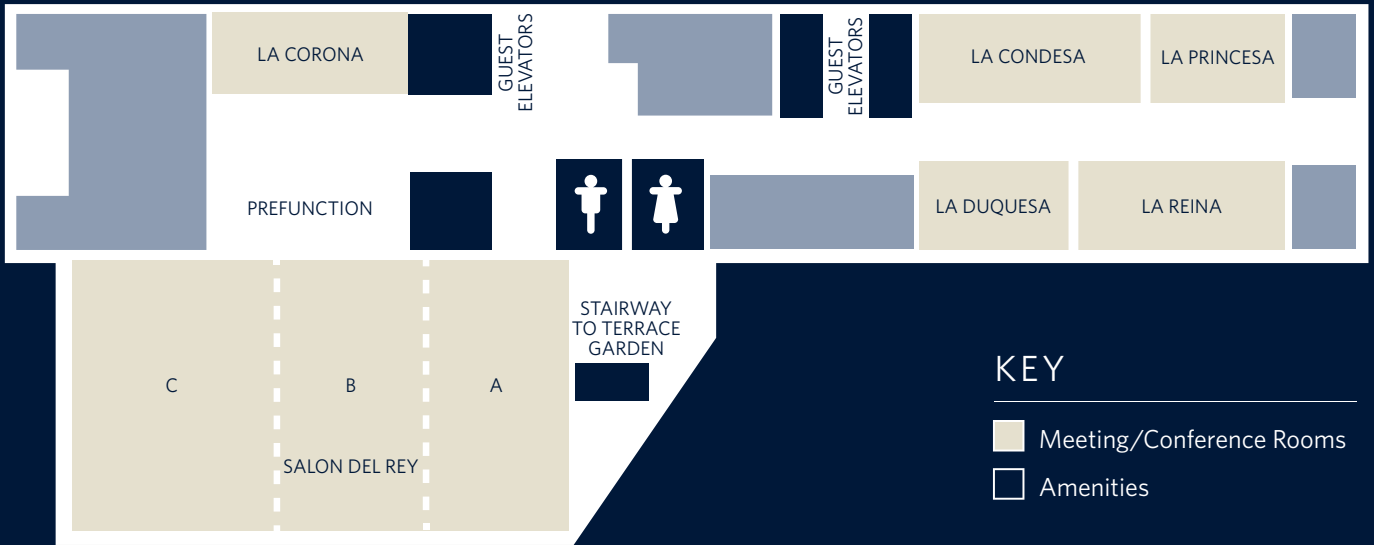

CONFERENCE CENTER

MEZZANINE

KEY

- Meeting/Conference Rooms
- Amenities

PAVILION

UPPER LEVEL

LOBBY

MEETINGS

CAPACITIES & DIMENSIONS

MEETING ROOMS	Square Feet	L x W	Theatre	Classroom	Conference	U-Shape	Reception	Banquet
CONFERENCE CENTER								
El Mirador	4,160	-	360	220	-	60	325	340
A	768	48 x 16'	88	51	40	39	60	50
A East or A West	384	24 x 16'	40	24	20	19	20	20
B	1,104	48 x 23'	122	72	40	45	130	100
B East or B West	552	24 x 23'	54	36	20	21	80	40
C	2,240	70 x 32'	144	72	40	45	180	150
C East or C West	1,120	35 x 32'	84	40	20	21	100	60
ABC East or ABC West	2,080	-	180	96	54	55	200	130
AB	1,920	48 x 40'	200	108	42	44	200	150
AB East or AB West	960	40 x 24'	90	51	30	32	100	80
BC	3,344	-	296	150	-	54	350	250
BC East or BC West	1,672	-	125	80	-	44	180	100
La Vista	4,623	67 x 69'	360	200	-	70	400	350
ABC or DEF	2,077	67 x 31'	160	126	54	55	265	160
A or D	775	25 x 31'	70	40	24	18	60	50
AB or DE	1,147	37 x 31'	126	59	30	25	125	80
BC or EF	1,302	42 x 31'	135	65	32	31	140	100
C or F	930	30 x 31'	85	39	24	20	90	70
MEZZANINE								
Salon del Rey	5,757	101 x 57'	675	396	-	-	675	500
A	1,653	57 x 29'	154	96	-	51	150	140
B	1,653	57 x 29'	154	96	-	51	150	140
C	2,451	57 x 43'	276	160	-	58	300	190
A & B	3,306	57 x 58'	338	220	-	66	400	290
B & C	4,104	72 x 57'	450	264	-	72	500	340
La Corona	672	42 x 16'	70	36	36	35	60	40
Prefunction	1,092	42 x 26'	-	-	-	-	135	-
Salon/Pref & Corona	7,521	-	-	-	-	-	900	600
La Condesa or La Reina	672	42 x 16'	70	36	36	35	60	40
La Princesa or La Duquesa	448	28 x 16'	42	24	20	21	40	30
LOBBY								
Hacienda I	345	23 x 15'	30	20	18	17	-	20
Hacienda II	312	24 x 13'	30	20	18	17	40	20
Hacienda III	637	42 x 16'	51	36	40	33	50	40
Hacienda III & IV	1,148	-	-	-	-	-	125	70
The Pavilion by Hilton								
Main Level	2,145	55 x 39'	234	117	56	54	250	150
Upper Level	2,886	74 x 39'	296	150	56	63	305	160
Upper Level A	1,521	39 x 39'	109	64	32	32	145	70
Upper Level B	1,482	39 x 39'	109	70	32	34	155	80
The Stetson	1,890	70 x 27'	114	63	62	57	165	140