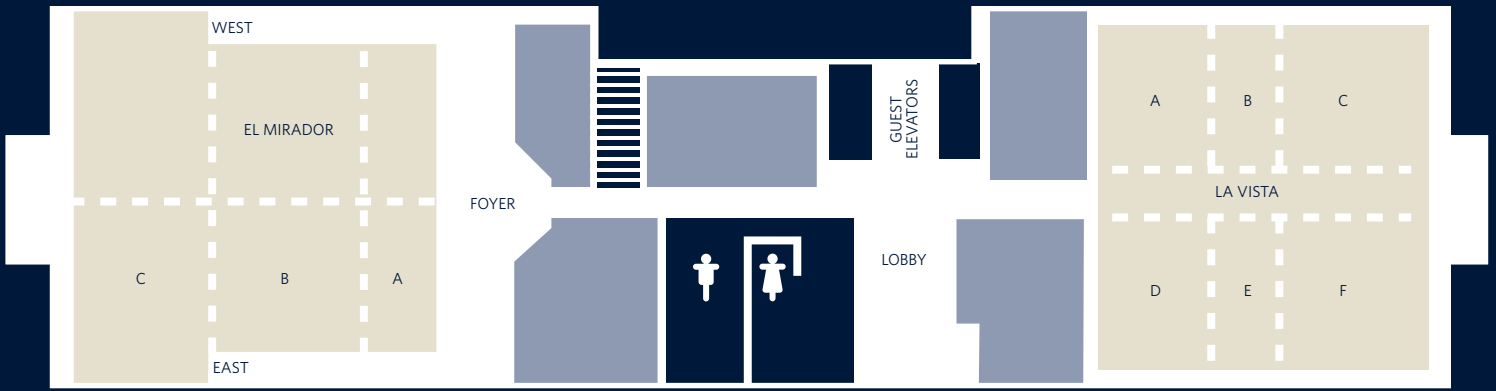

CONFERENCE CENTER