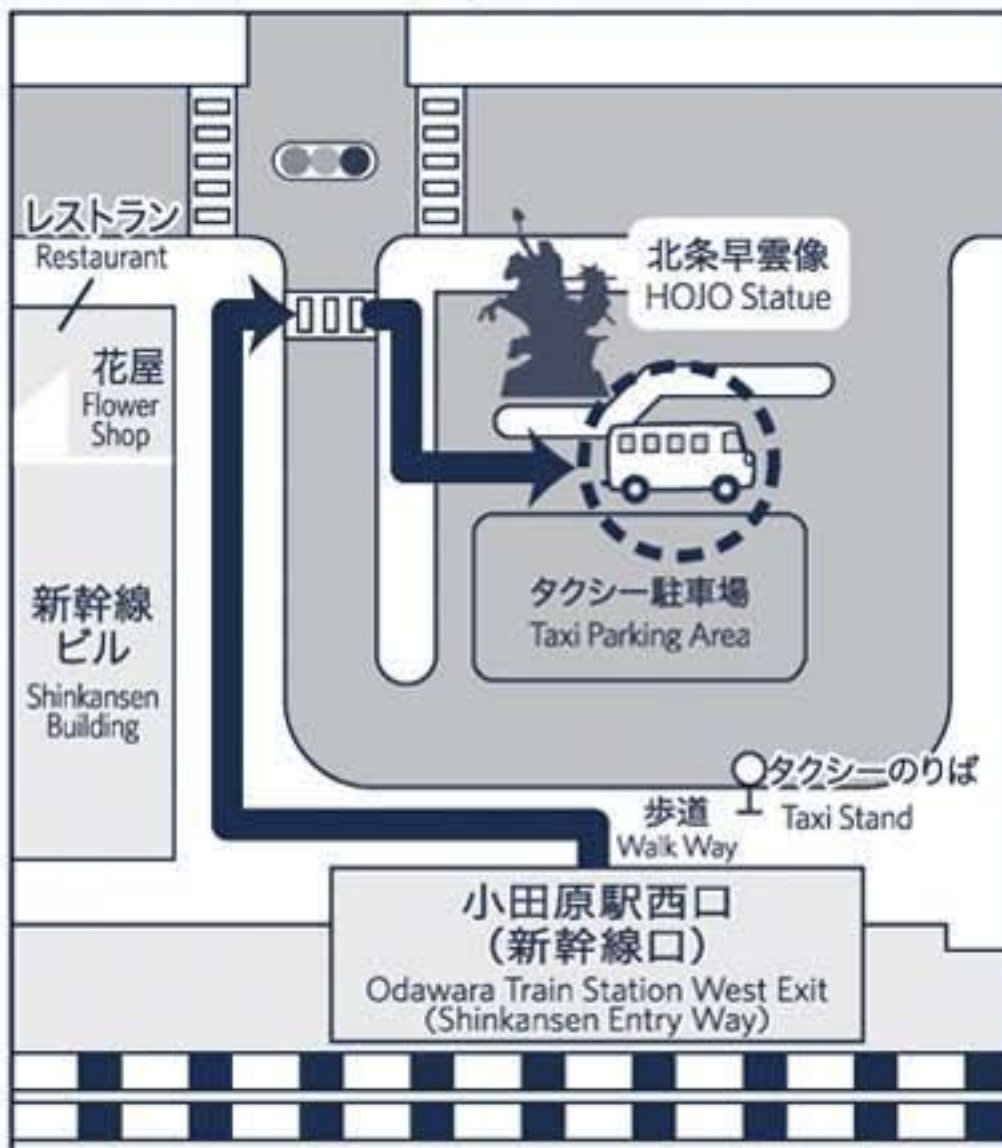

**小田原駅⇄ホテル間送迎バス
発着所のご案内**

Hotel Shuttle Bus Arrival / Departure Area

■小田原駅・西口(新幹線口) 略図

Odawara West Exit Bus Stop Guide

*法定定員に達した場合、お手数ですが、JR東海道本線にて
根府川駅(小田原駅より2駅)までおいでいただき、シャトル
バスをご利用ください。

*If a shuttle bus is filled to capacity at Odawara Station,
please kindly reach to Nebukawa Station and take a shuttle
bus there.