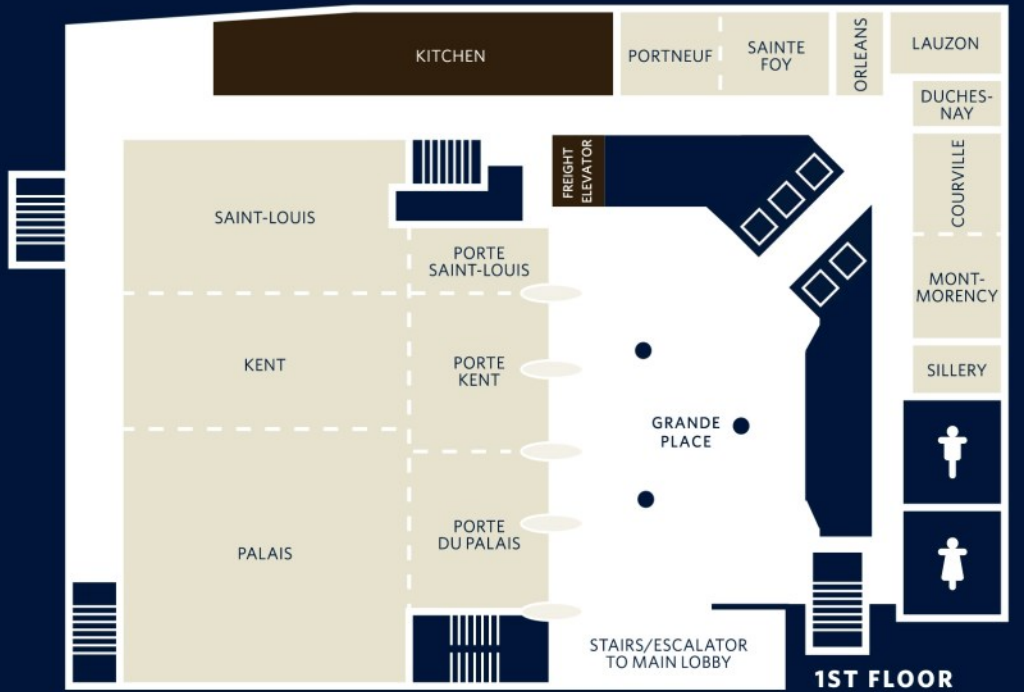

### KEY

- Meeting/Conference Rooms
- Amenities
- Food & Beverages

### 23RD FLOOR

## CAPACITIES & DIMENSIONS

	Floor	School	Reception	Conference	Banquet	U-Shape	Theater	Dimensions L x W x H
Villeray	RC	45	250	30	120	30	110	50 x 30 x 12
De Tourny	RC	50	150	40	110	42	100	27,6 x 49,2 x 12
Villeray/De Tourny	RC	95	400	-	230	50	200	28 x 99,2 x 12
Salon Hilton	RC	-	-	10	-	-	-	17,6 x 35,3 x 10
Dufferin	RC	50	125	30	90	42	100	25 x 49 x 12
Palais	1	250	550	-	360	80	500	61 x 63 x 20
Kent	1	125	275	-	180	60	200	30 x 63 x 20
Saint-Louis	1	125	275	-	180	60	200	30 x 63 x 20
Salle de Bal (P+K+SL)	1	500	1100	-	720	-	900	121 x 63 x 20
Porte du Palais	1	30	120	30	80	-	100	35 x 36 x 12
Porte Kent	1	30	120	30	80	-	100	35 x 36 x 12
Porte Saint-Louis	1	15	60	10	30	-	50	15 x 32 x 12
Salle de Bal et portes	1	575	1400	-	910	-	1150	-
Portneuf	1	24	50	20	50	20	50	25,4 x 23,9 x 12
Sainte-Foy	1	24	50	20	50	20	50	25,4 x 23,9 x 12
Portneuf/Sainte-Foy	1	51	100	40	100	40	100	50,8 x 23,9 x 12
Orléans	1	-	30	20	20	-	25	12,5 x 23,9 x 12
Lauzon	1	20	40	20	30	-	30	28 x 14 x 12
Duchesnay	1	-	30	18	20	-	25	12,9 x 22,2 x 12
Courville	1	24	50	20	50	20	50	25,6 x 22,2 x 12
Montmorency	1	24	50	20	50	20	50	25,6 x 22,2 x 12
Courville/Montmorency	1	51	100	40	100	40	100	50,8 x 22,2 x 12
Sillery	1	-	30	18	20	-	25	12,9 x 22,2 x 12
Bernières	2	-	-	16	-	-	-	24 x 19,6 x 10
Beauport	2	60	100	40	90	40	120	34 x 35 x 10
Beaumont	2	25	50	24	30	24	50	15,5 x 35 x 10
Bélair	2	30	60	24	50	24	60	19 x 35 x 10
Beaumont/Bélair	2	60	120	40	90	40	120	34,5 x 35 x 10
Beaumont/Beauport	2	90	160	40	130	-	160	50,5 x 35 x 10
Beauport/Beaumont/Bélair	2	120	220	-	180	-	220	70 x 35 x 10
Plaines	23	60	180	50	110	45	120	23 x 65 x 10