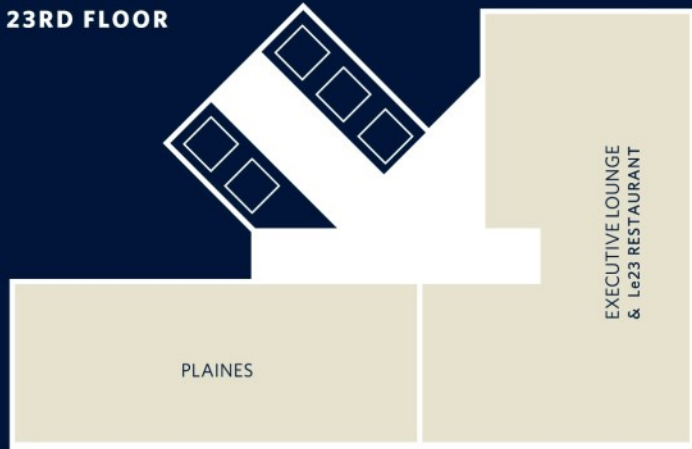

### KEY

- Meeting/Conference Rooms
- Amenities
- Food & Beverages

### 23RD FLOOR

## CAPACITIES & DIMENSIONS

	Floor	School	Reception	Conference	Banquet	U-Shape	Theater	Dimensions L x W x H
Villeray	RC	45	250	30	120	30	110	50 x 30 x 12
De Tourny	RC	50	150	40	110	42	100	27,6 x 49,2 x 12
Villeray/De Tourny	RC	95	400	-	230	50	200	28 x 99,2 x 12
Salon Hilton	RC	-	-	10	-	-	-	17,6 x 35,3 x 10
Dufferin	RC	50	125	30	90	42	100	25 x 49 x 12
Palais	1	250	550	-	360	80	500	61 x 63 x 20
Kent	1	125	275	-	180	60	200	30 x 63 x 20
Saint-Louis	1	125	275	-	180	60	200	30 x 63 x 20
Salle de Bal (P+K+SL)	1	500	1100	-	720	-	900	121 x 63 x 20
Porte du Palais	1	30	120	30	80	-	100	35 x 36 x 12
Porte Kent	1	30	120	30	80	-	100	35 x 36 x 12
Porte Saint-Louis	1	15	60	10	30	-	50	15 x 32 x 12
Salle de Bal et portes	1	575	1400	-	910	-	1150	-
Portneuf	1	24	50	20	50	20	50	25,4 x 23,9 x 12
Sainte-Foy	1	24	50	20	50	20	50	25,4 x 23,9 x 12
Portneuf/Sainte-Foy	1	51	100	40	100	40	100	50,8 x 23,9 x 12
Orléans	1	-	30	20	20	-	25	12,5 x 23,9 x 12
Lauzon	1	20	40	20	30	-	30	28 x 14 x 12
Duchesnay	1	-	30	18	20	-	25	12,9 x 22,2 x 12
Courville	1	24	50	20	50	20	50	25,6 x 22,2 x 12
Montmorency	1	24	50	20	50	20	50	25,6 x 22,2 x 12
Courville/Montmorency	1	51	100	40	100	40	100	50,8 x 22,2 x 12
Sillery	1	-	30	18	20	-	25	12,9 x 22,2 x 12
Bernières	2	-	-	16	-	-	-	24 x 19,6 x 10
Beauport	2	60	100	40	90	40	120	34 x 35 x 10
Beaumont	2	25	50	24	30	24	50	15,5 x 35 x 10
Bélair	2	30	60	24	50	24	60	19 x 35 x 10
Beaumont/Bélair	2	60	120	40	90	40	120	34,5 x 35 x 10
Beaumont/Beauport	2	90	160	40	130	-	160	50,5 x 35 x 10
Beauport/Beaumont/Bélair	2	120	220	-	180	-	220	70 x 35 x 10
Plaines	23	60	180	50	110	45	120	23 x 65 x 10